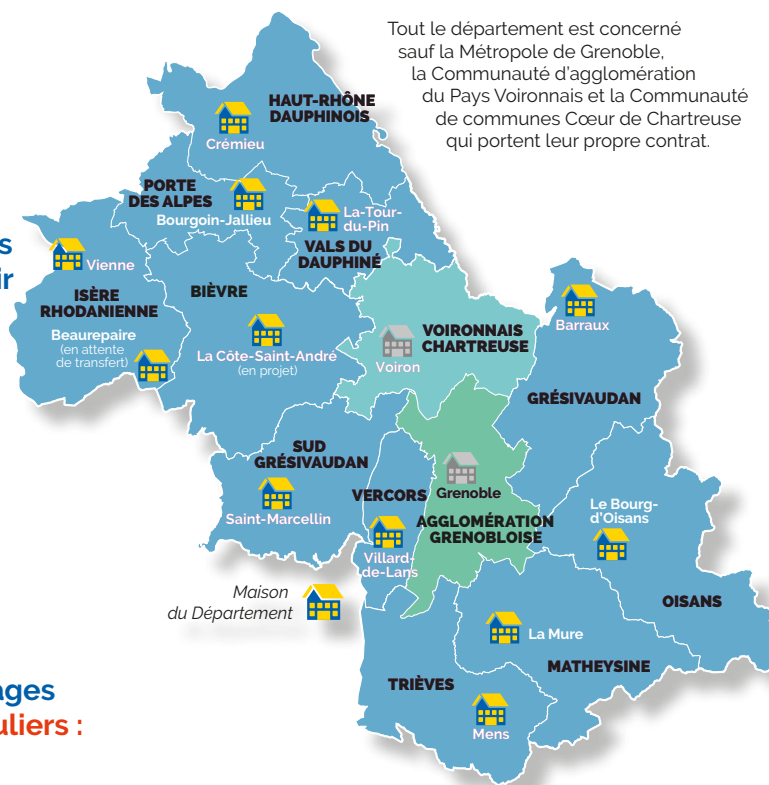

→ POUR QUI ?

Tous les maîtres d'ouvrages à l'exception des particuliers :

- Les communes et EPCI
- Les établissements de santé
- Les bailleurs sociaux, bailleurs privés ou copropriétés
- Les associations
- Les entreprises (industrielles, agricoles ou de services)